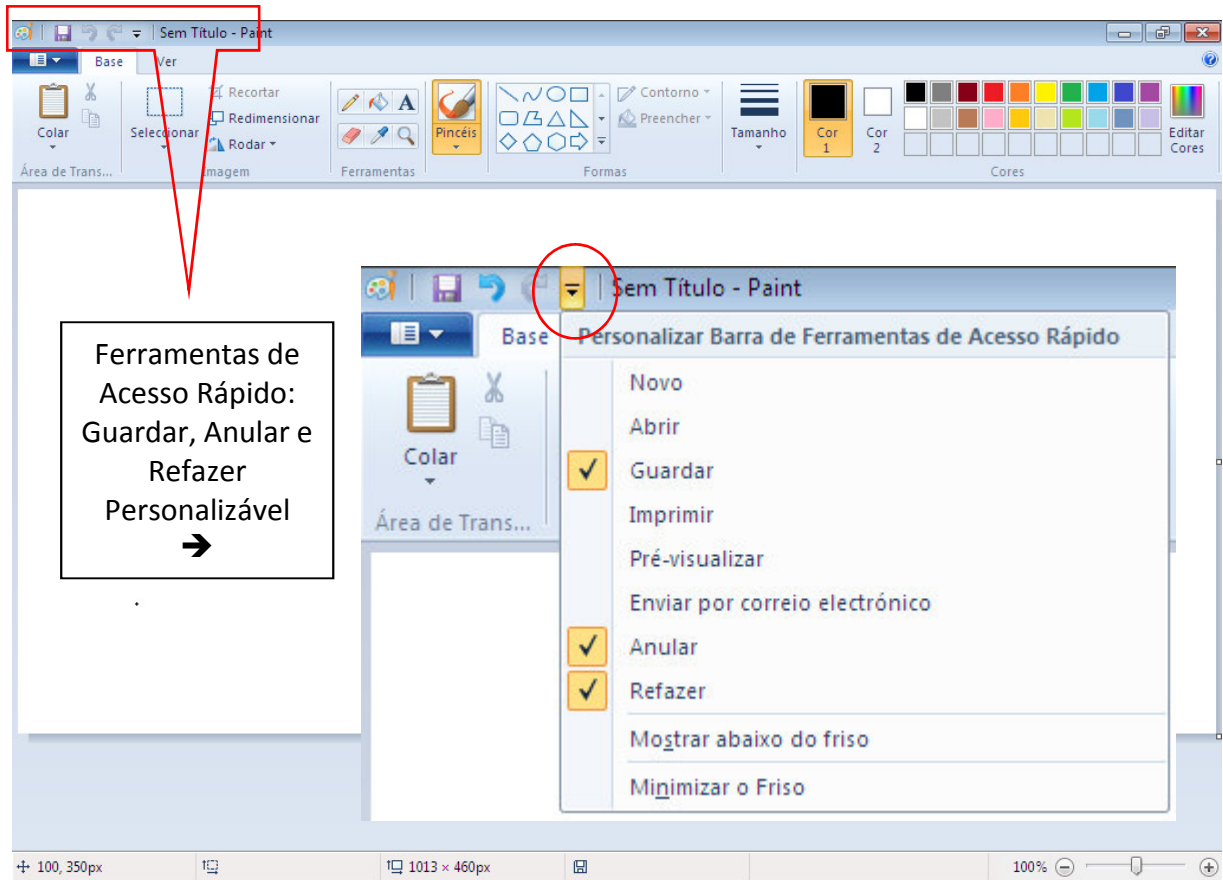

PAINT 1 (para Win7 e Win8)

O Paint é uma ferramenta de desenho que se pode usar para produzir desenhos simples e edição básica de imagens. Tem sido incluída nas diversas versões do sistema operativo Windows ao longo de mais de 20 anos; para as versões de Windows 7 e Windows 8 a aplicação é a mesma.

Como iniciar o Paint

O Paint está geralmente inserida no conjunto de programas Acessórios e pode ser iniciada a partir desse grupo ou escrevendo a palavra "paint" na caixa "Procurar programas e ficheiros" da caixa do botão Iniciar no Windows 7, ou directamente no ecrã de início do Windows 8