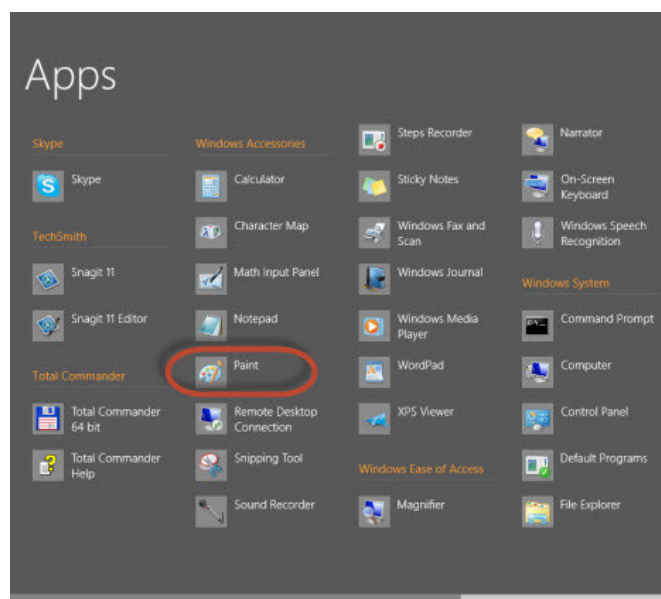

PAINT 1 (para Win7 e Win8)

O Paint é uma ferramenta de desenho que se pode usar para produzir desenhos simples e edição básica de imagens. Tem sido incluída nas diversas versões do sistema operativo Windows ao longo de mais de 20 anos; para as versões de Windows 7 e Windows 8 a aplicação é a mesma.

Como iniciar o Paint

O Paint está geralmente inserida no conjunto de programas Acessórios e pode ser iniciada a partir desse grupo ou escrevendo a palavra "paint" na caixa "Procurar programas e ficheiros" da caixa do botão Iniciar no Windows 7, ou directamente no ecrã de início do Windows 8